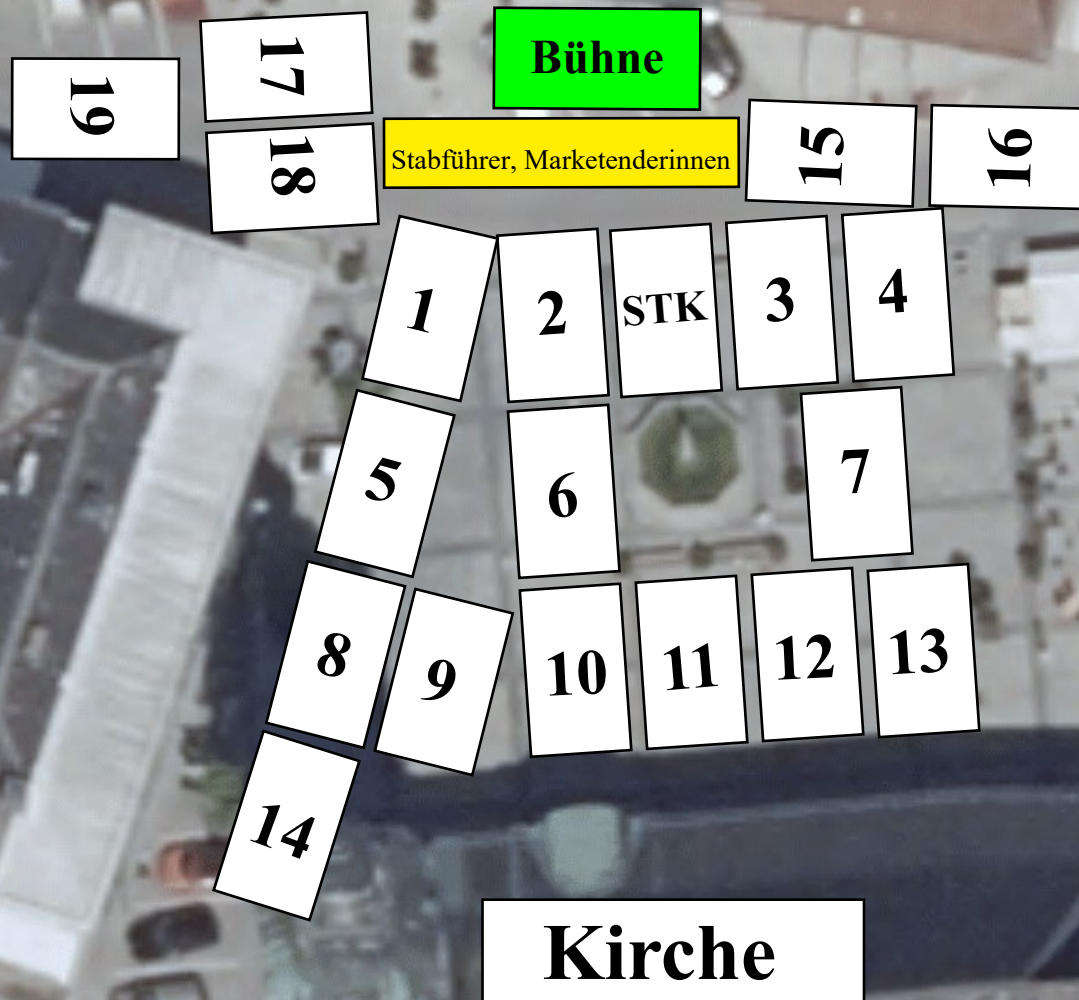

Aufstellungsplan für Festakt am Stadtplatz Grieskirchen

Sonntag 25.6.2023

- STK** STK Grieskirchen / Schlagwerk
- 1..... MV Meggenhofen / Schlagwerk
- 2..... MV Michaelnbach / Schlagwerk
- 3..... MV Hofkirchen an der Trattnach
- 4..... MV Geboltskirchen
- 5..... MV Gaspoltshofen
- 6..... MMK Haag am Hausruck
- 7..... MV St. Thomas
- 8..... MV Peuerbach
- 9..... MV Aistersheim
- 10.. MV Rottenbach
- 11.. MV Heiligenberg
- 12.. MV Kimpling
- 13.. MV Pattigham
- 14.. MV Pichl bei Wels
- 15.. MV Altenhof am Hausruck
- 16.. MV Taufkirchen
- 17.. MV MV Kematen am Innbach
- 18.. TK Pötting
- 19.. MV St. Georgen bei Grieskirchen /
Begleitung der Ehrengäste zum Festgelände

Wichtig: Die Nummern für den Aufstellungsplan sind zugleich die Startnummern für den Festzug!
Aufstellung Festakt - 11:50 Uhr